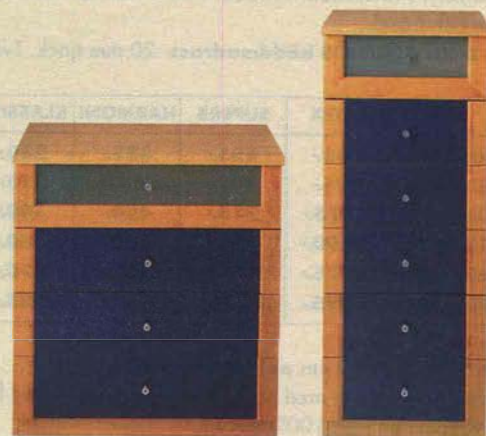

NYHET

BIALITT byrå. Lådor med lådstopp. Extra djup, 53 cm. Obehandlat massivt trä. 3 lådor 90x84 cm **995.-**
6 lådor 90x120 cm **1.295.-**

NARVIK byrå. Djup 44 cm. Patinerat massivt trä. Design: Erik Wörts. 3 lådor 80x79 cm **1.195.-** 2 lådor 80x57 cm **995.-** 6 lådor 80x115 cm **1.895.-**
5 lådor 58x121 cm **1.595.-**